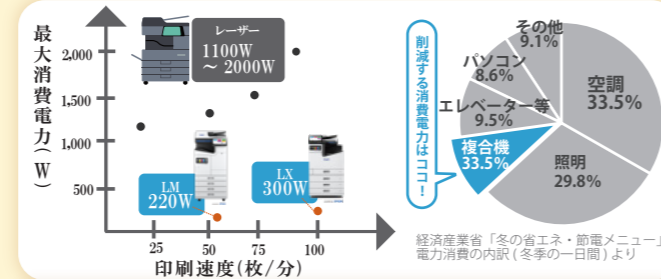

詳細はこちら

スピード
100枚/分
※A4片面印刷時

コスト
カラー 約**1.8円/枚** モノクロ 約**0.5円/枚**
※インクスタンダードプランの場合

消費電力 **300 W**

LX-C10060
新発売!

<LM>シリーズ

詳細はこちら

スピード
60枚/分
※A4片面印刷時

消費電力 **220 W**

インクジェットプリンターの特長

低消費電力

オフィスにおける複合機の消費電力は、空調、照明に次いで3番目に消費電力の割合が高く、見直すことで節電対策につながります。インクジェット複合機は、レーザー方式複合機に比べ、**約5分の1の消費電力**で稼働します。

ワットチェッカーで消費電力を計測してみませんか?

ワットチェッカーレンタル実施中!
見える化して電気代を削減!

積算電力量 CO2排出量
積算電気料金 積算時間